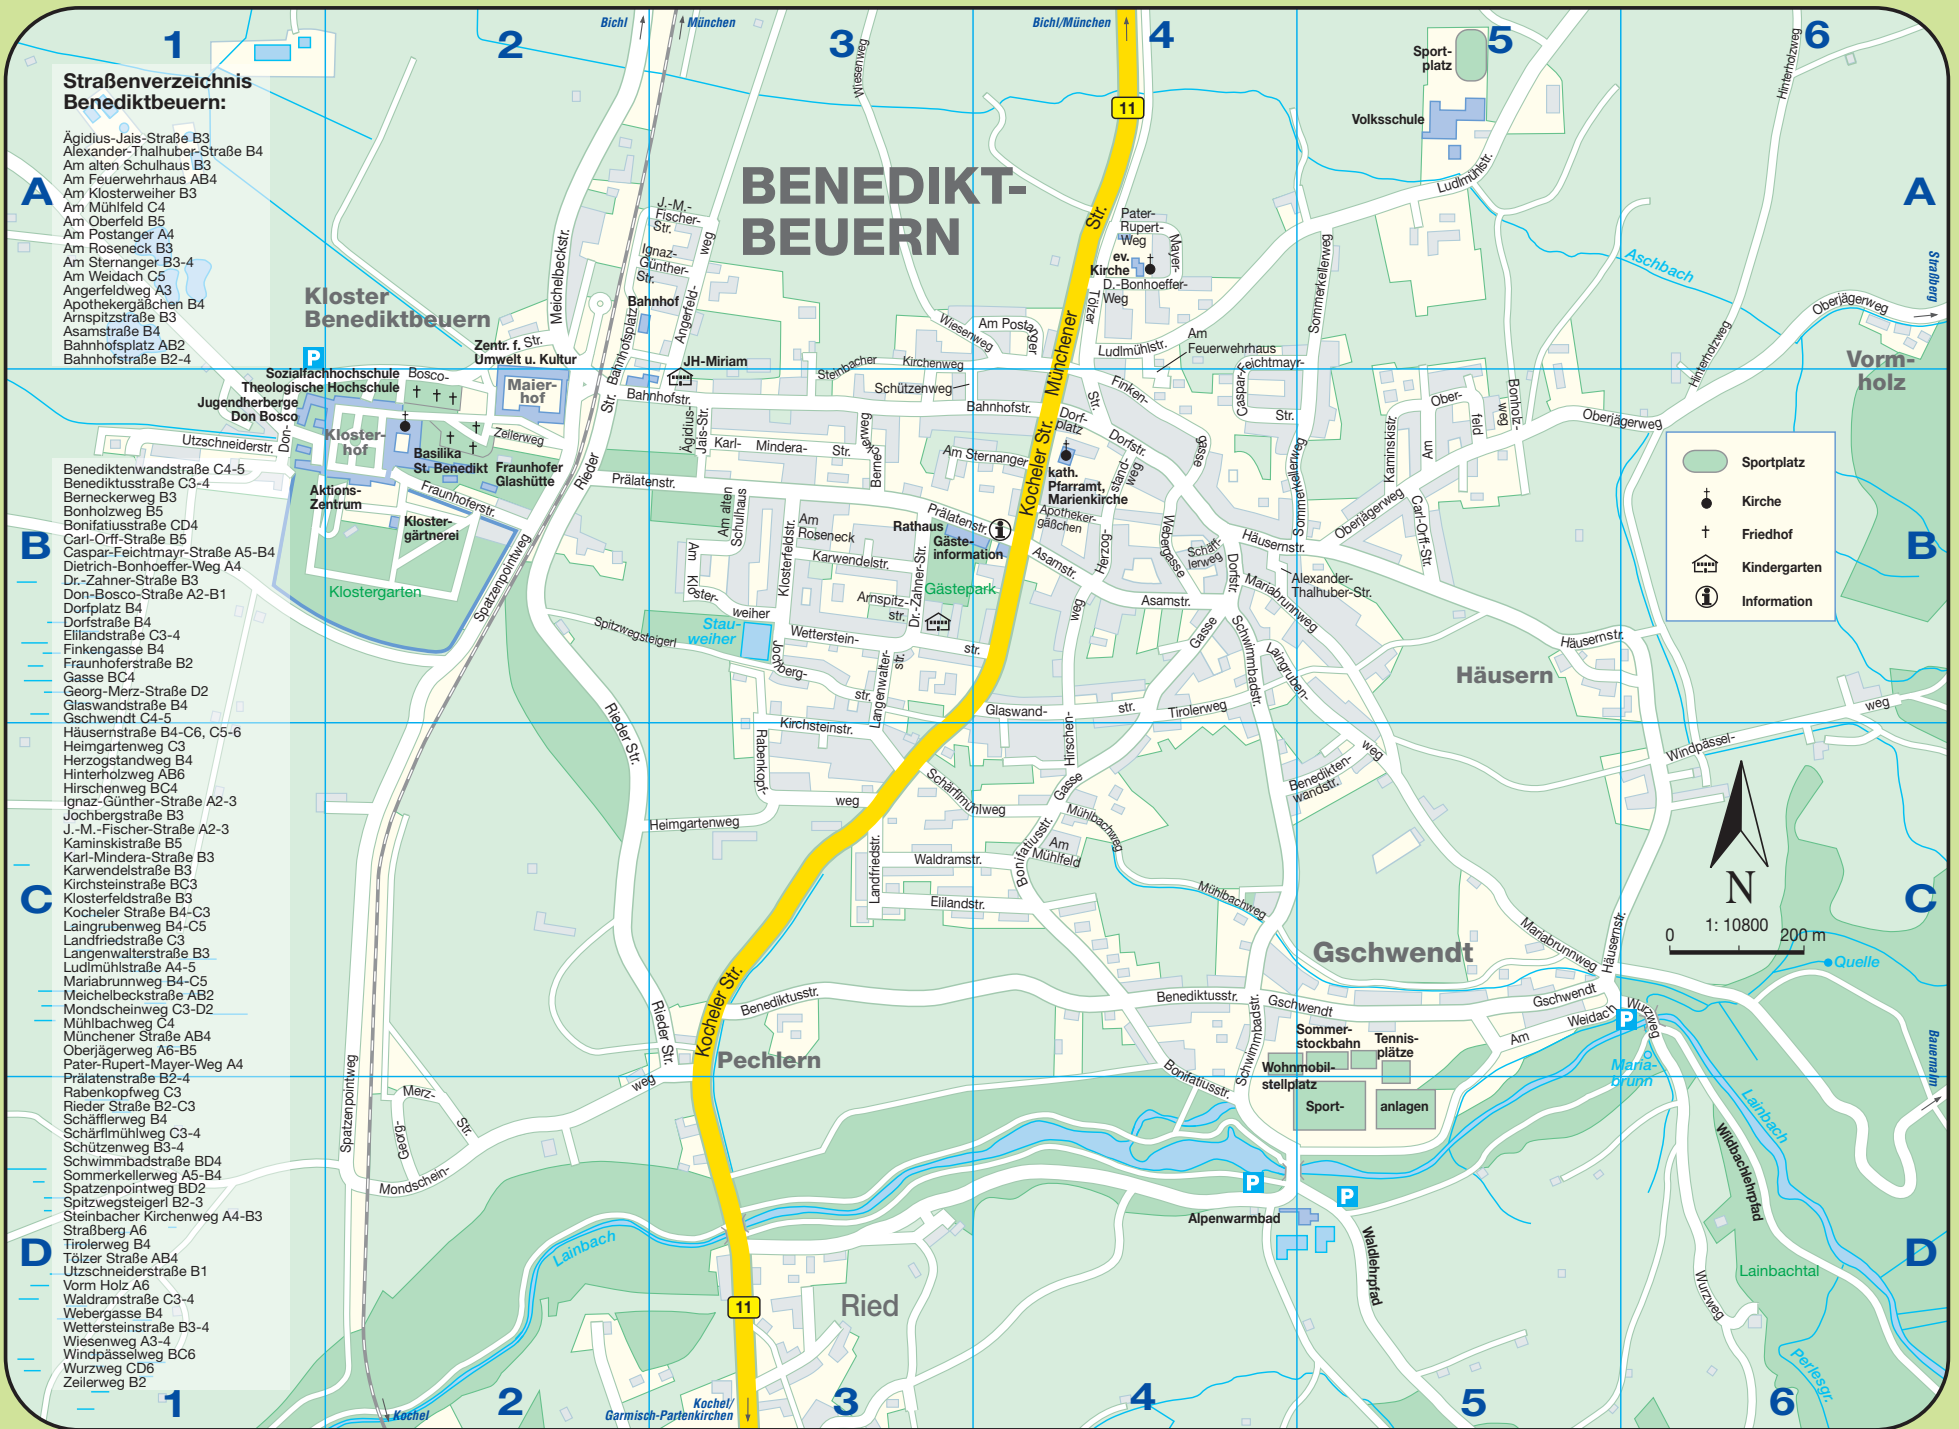

Ortsplan Benediktbeuern

Straßenverzeichnis Benediktbeuern:

- Ägidius-Jais-Straße B3
- Alexander-Thalhuber-Straße B4
- Am alten Schulhaus B3
- Am Feuerwehrhaus AB4
- Am Klosterweiher B3
- Am Mühlfeld C4
- Am Oberfeld B5
- Am Postanger A4
- Am Rosenack B3
- Am Sternanger B3-4
- Am Weidach C5
- Angerfeldweg A3
- Apothekergäßchen B4
- Arnspitzstraße B3
- Asamstraße B4
- Bahnhofplatz AB2
- Bahnhofstraße B2-4

- Sportplatz
- Kirche
- Friedhof
- Kindergarten
- Information