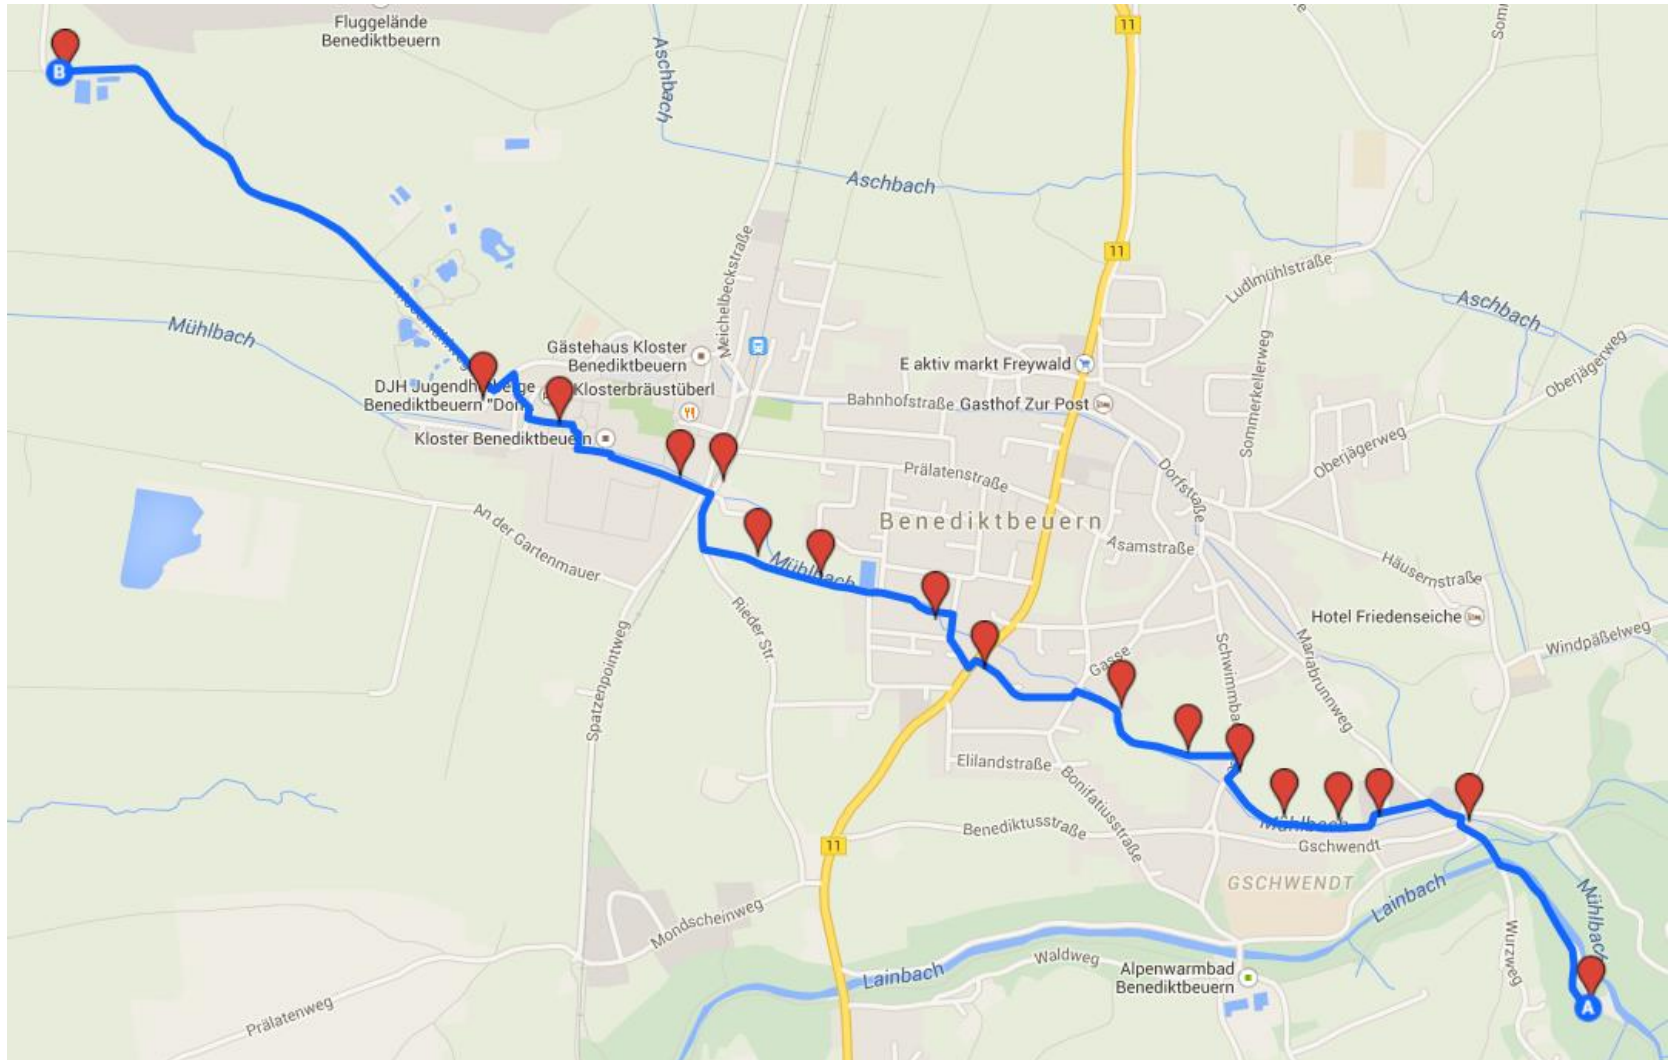

Weitere Onlineangebote

Mühlenweg

<https://www.google.com/maps/d/viewer?mid=ziUr3r15UBvQ.kcO00bcBal-iw>