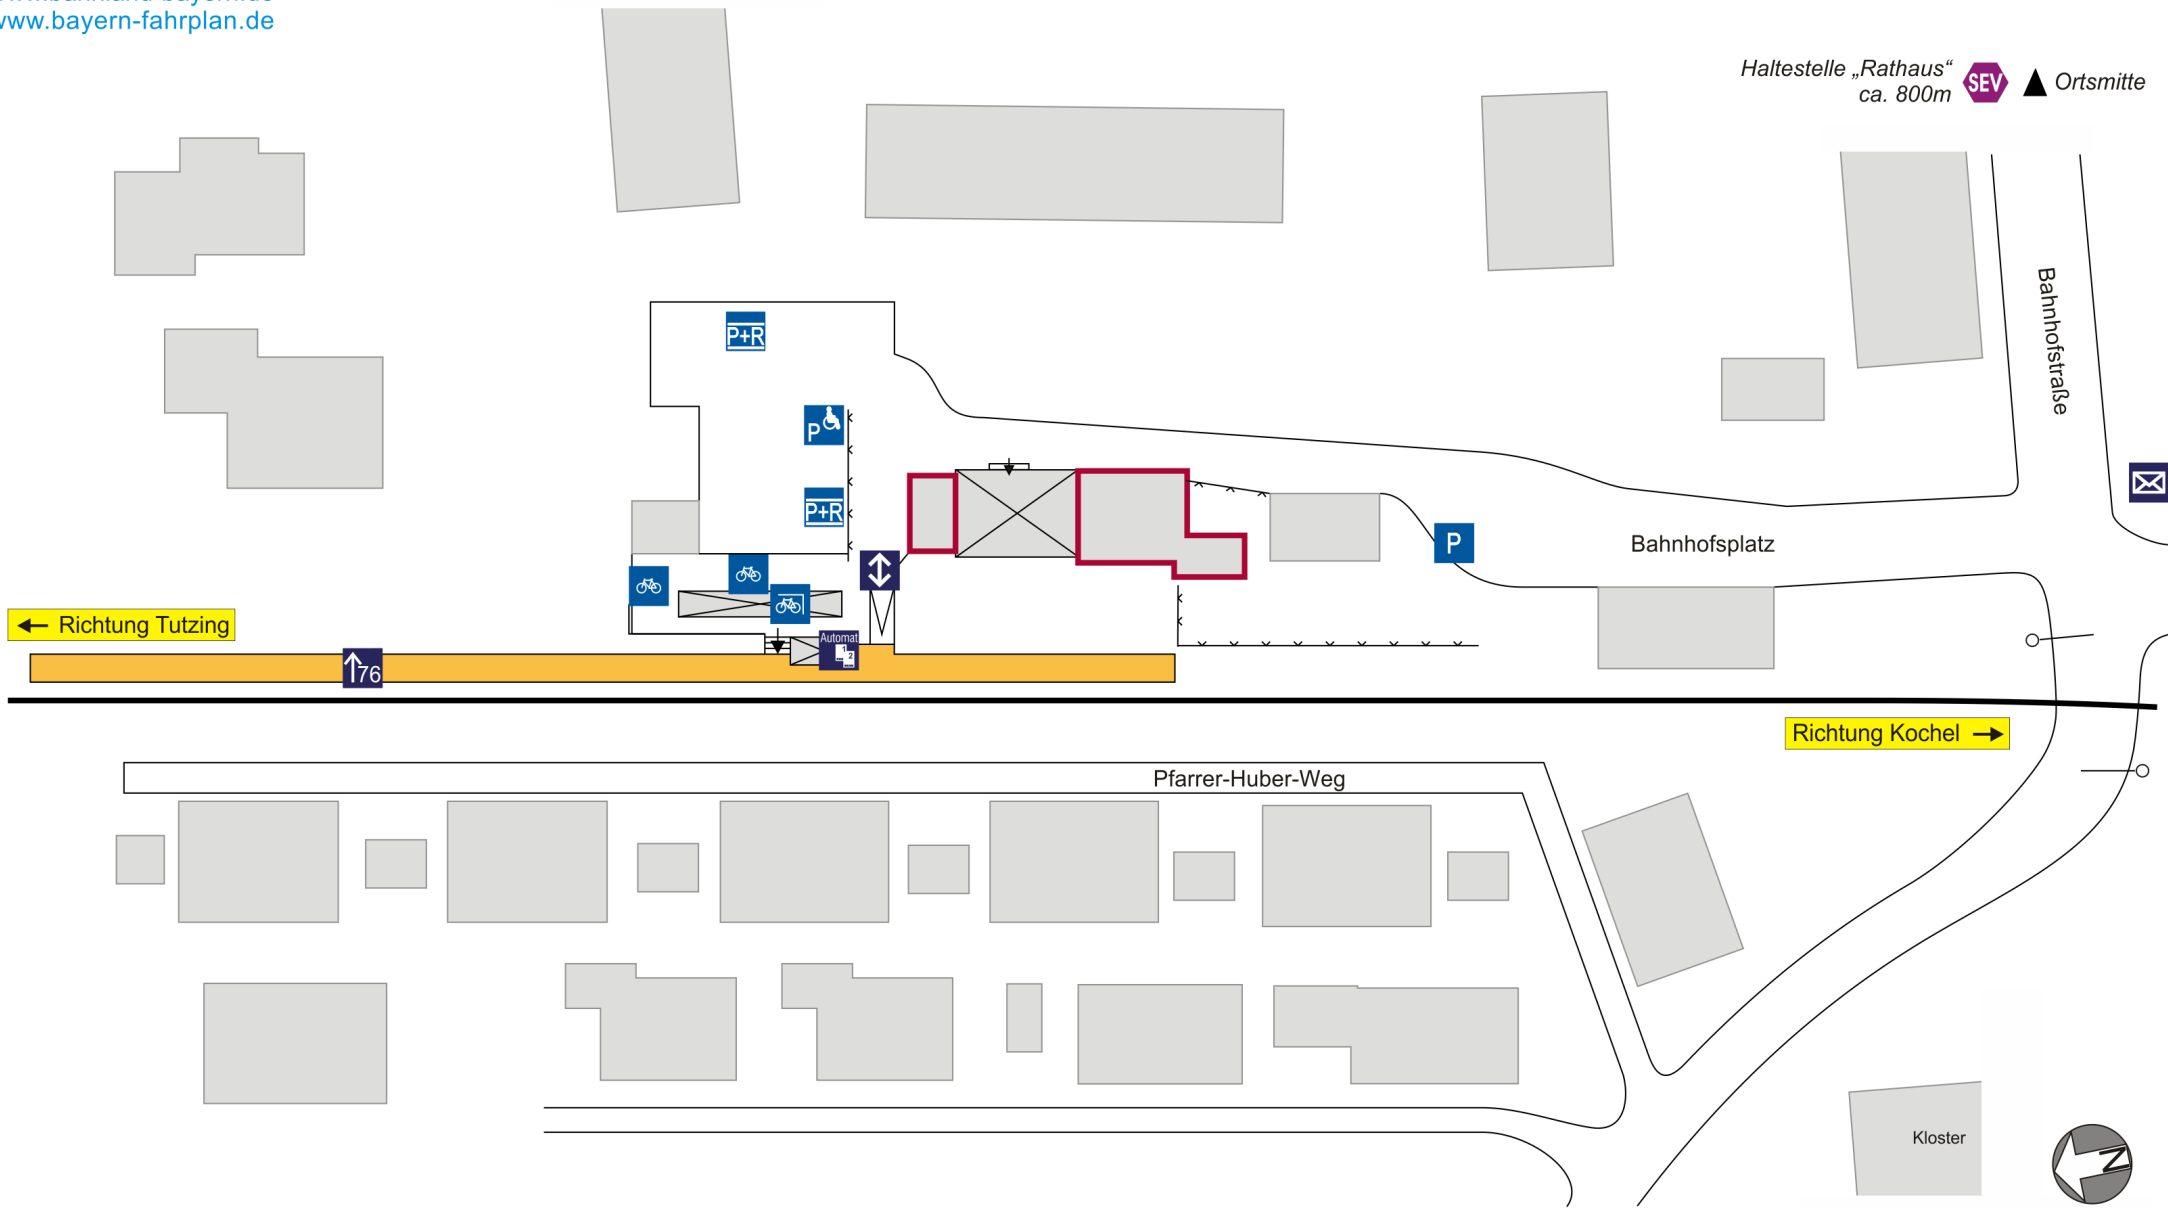

Sehr geehrte Fahrgäste,

von 15. November bis 9. Dezember werden auf dem Streckenabschnitt Seeshaupt – Kochel einzelne Züge im Schienenersatzverkehr ersetzt.

Näheres entnehmen Sie bitte der folgenden Fahrplantabelle und unmittelbar vor Reiseantritt der Fahrplanauskunft auf bahn.de

Fahrplanänderungen

Kochel - Tutzing

Gültig vom 15.11. bis 12.12.2022, jew. Mo-Fr zw. 8 und 21 Uhr

Zug/Bus	RB 66	BUS 66	RB 66	RB 66	BUS 66	RB 66	RB 66	BUS 66	RB 66	RB 66	BUS 66	RB 66
	59622	59432	59432	59624	59434	59434	59626	59436	59436	59628	59438	59438
Fahrplanänderungen am:		15.-18.11. 21.-25.11. 28.-30.11. 1.+2.12. 5.-9.12.			15.-18.11. 21.-25.11. 28.-30.11. 1.+2.12. 5.-9.12.			15.-18.11. 21.-25.11. 28.-30.11. 1.+2.12. 5.-9.12.			15.-18.11. 21.-25.11. 28.-30.11. 1.+2.12. 5.-9.12.	
Von:												
Kochel vor dem Bahnhof ab	16.48			17.47			18.47			19.47		
Benediktbeuern Bus-Haltestelle "Rathaus" (ca. 800 m vom Bf entfernt)	16.55			17.53			18.54			19.53		
Bichl SEV-Haltestelle in der Penzberger Str. auf Höhe der Bahnhofstr.	17.01			18.00			19.00			20.00		
Penzberg vor dem Bahnhof	17.06	17.20		18.05	18.20		19.05	19.20		20.05	20.20	
Iffeldorf vor dem Bahnhof	17.13	17.31		18.12	18.31		19.12	19.31		20.12	20.31	
Seeshaupt vor dem Bahnhof	17.19	17.40	17.45	18.18	18.40	18.45	19.18	19.40	19.45	20.18	20.40	20.45
Bernried	17.23		17.49	18.22		18.49	19.22		19.49	20.22		20.49
Tutzing an	17.30		17.55	18.29		18.55	19.29		19.55	20.29		20.55
nach												

Haltestelle „Rathaus“
ca. 800m ▲ Ortsmitte

Serviceeinrichtungen: