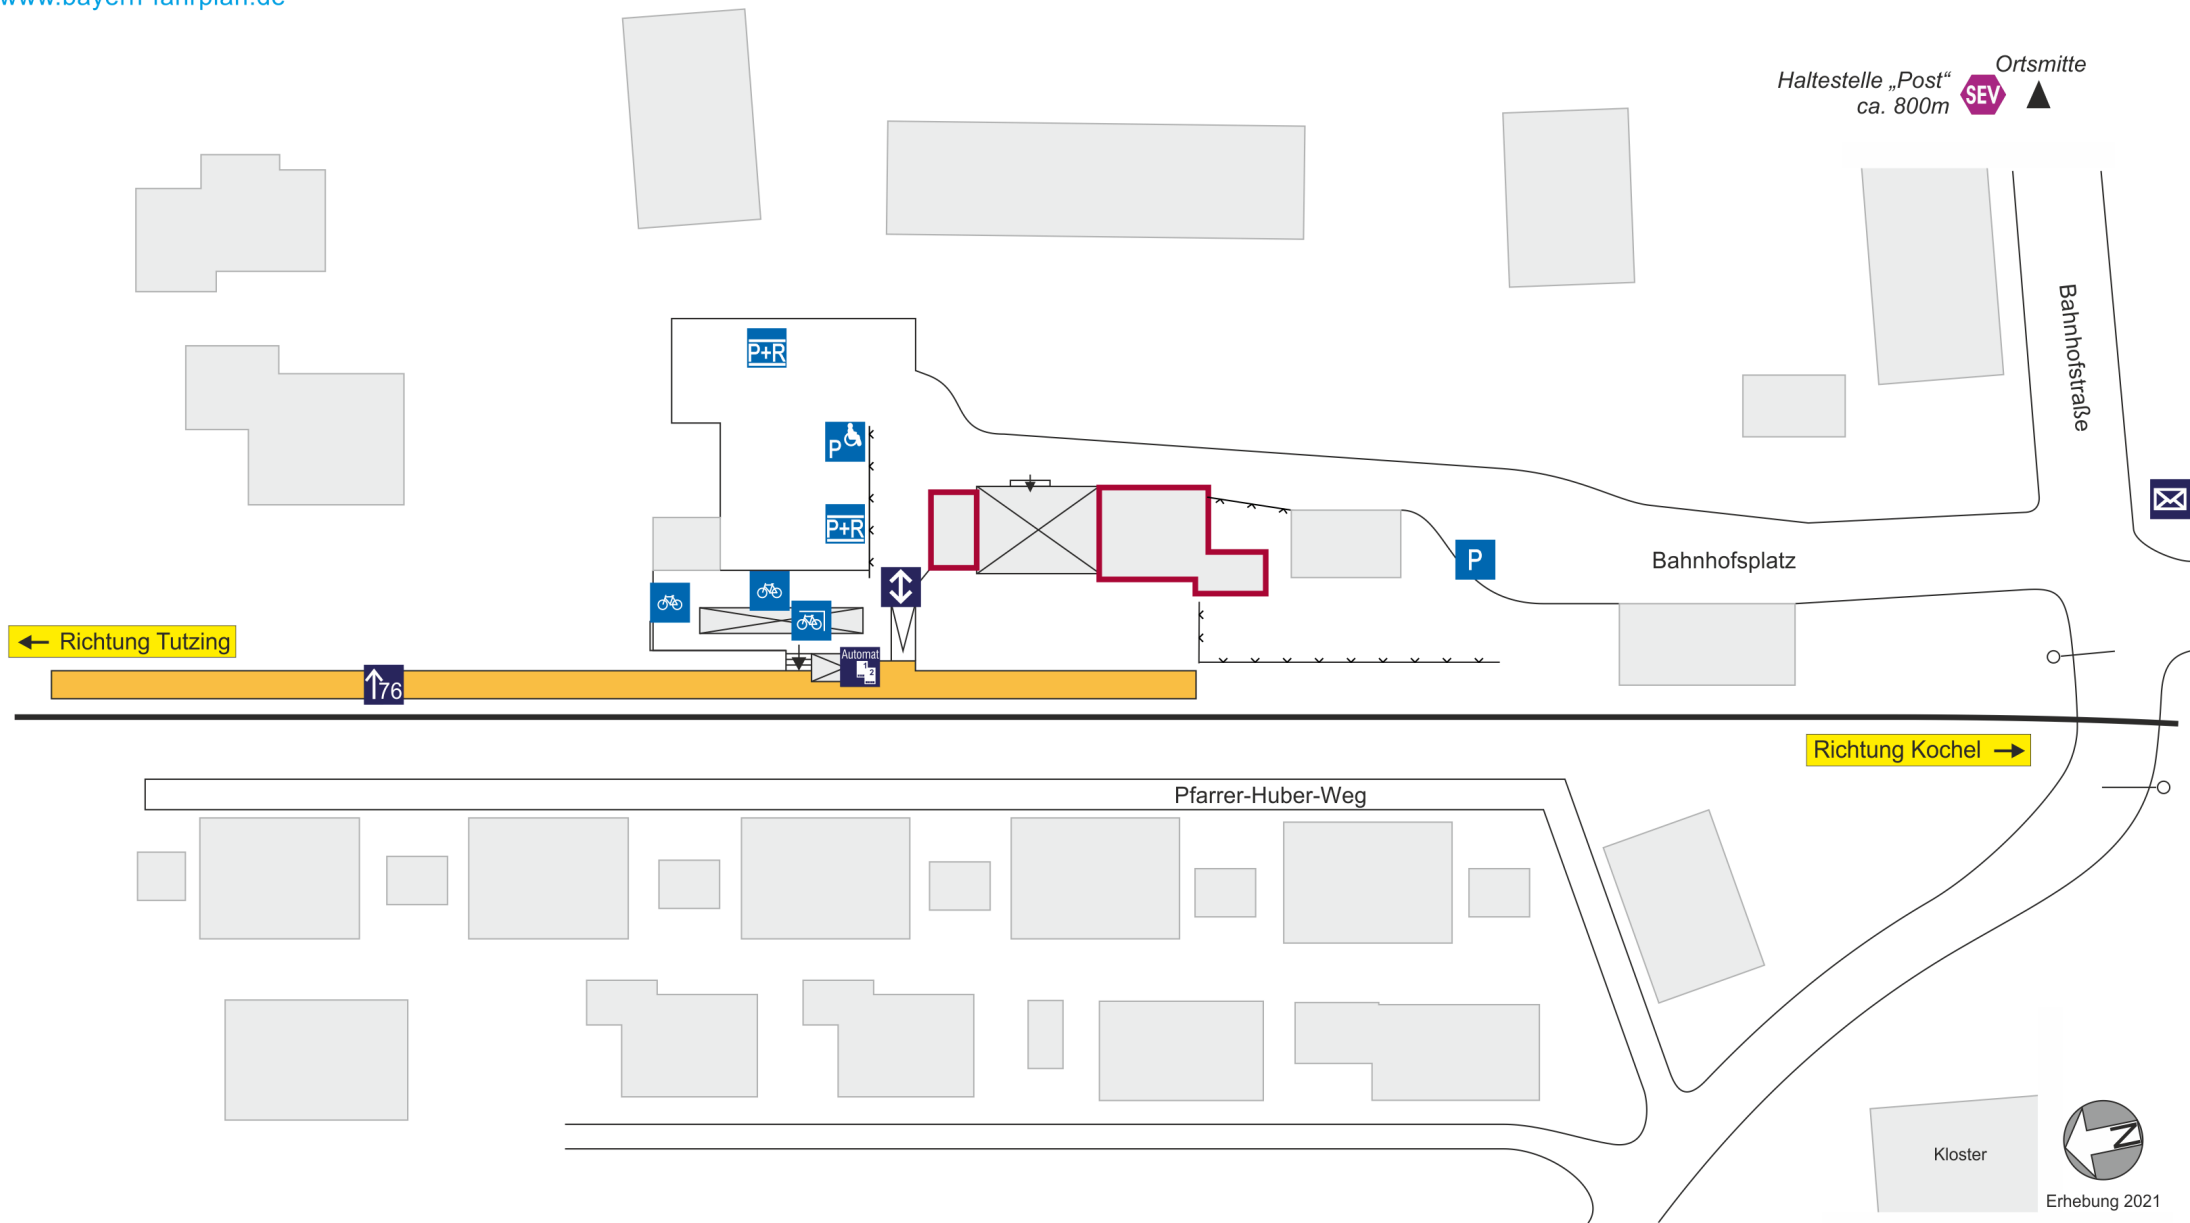

www.bahnland-bayern.de
www.bayern-fahrplan.de

Serviceeinrichtungen: